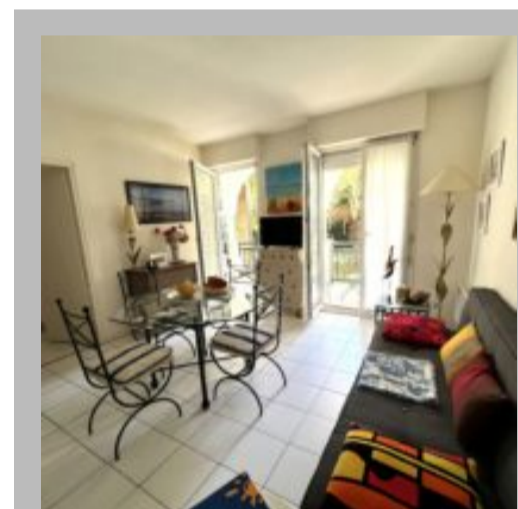

Biarritz T2 avec Terrasse Au Calme

Btz-T2 avec Terrasse et Parking- Au calme