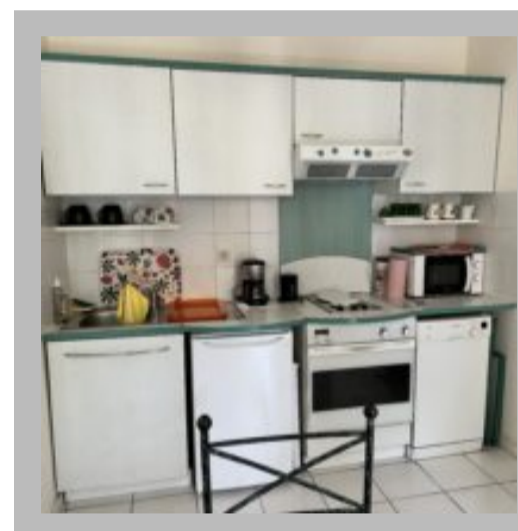

Biarritz T2 avec Terrasse Au Calme

Btz-T2 avec Terrasse et Parking- Au calme