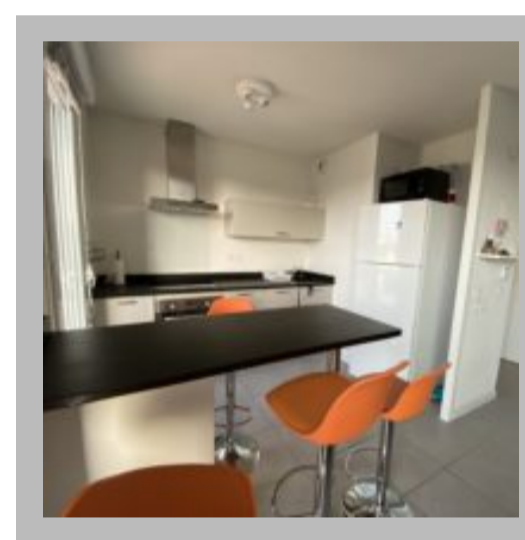

Exclu- Bayonne - T2 Dernier Etage avec deux Terrasses - 7 mn du Centre Ville - Box

Excl Dernier Etage avec Terrasse