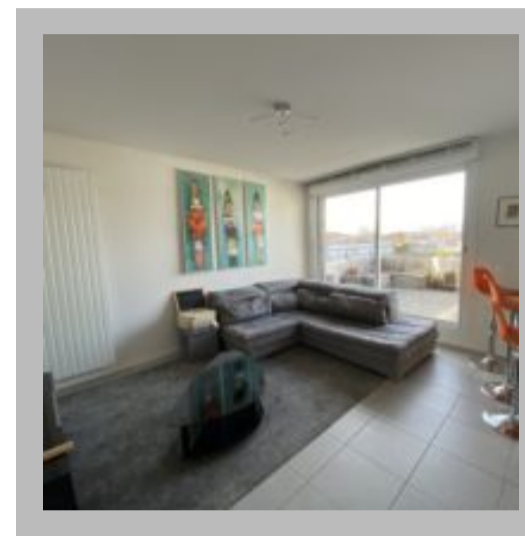

Exclu- Bayonne - T2 Dernier Etage avec deux Terrasses - 7 mn du Centre Ville - Box

Excl Dernier Etage avec Terrasse