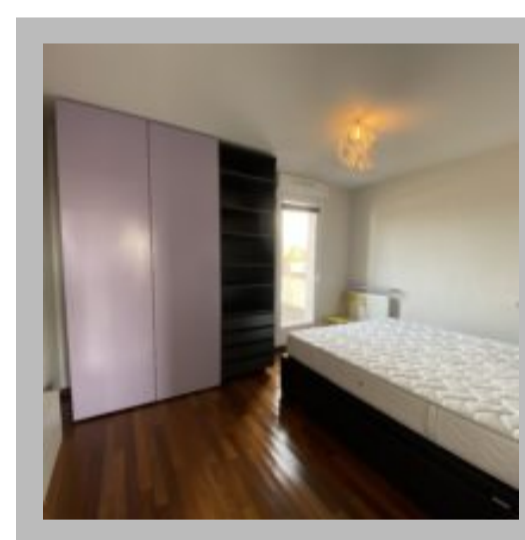

Exclu- Bayonne - T2 Dernier Etage avec deux Terrasses - 7 mn du Centre Ville - Box

Excl Dernier Etage avec Terrasse

Détails

Vente : Oui

Adresse : chemin du moulin de bachefores

Prix : HAI - € 212.000

Tél : 06.76.42.40.43

Superficie : 1 m²

Ville : 64200 BIARRITZ

Chambre : 1

Salle d'eau : 1

Description

Exclusivité Bayonne – T2 en dernier étage d'une copropriété de standing. Au calme, avec une vue Adour

Il est composé d'une entrée, d'une grande salle de bains avec WC, d'une chambre avec une grande terrasse de 14 m² qui donne sur l'Adour, d'une pièce de vie très lumineuse, composée d'un salon et d'une cuisine américaine entièrement équipée. Les deux ont un accès à une autre grande terrasse de 15 m² très agréable exposée au Sud.